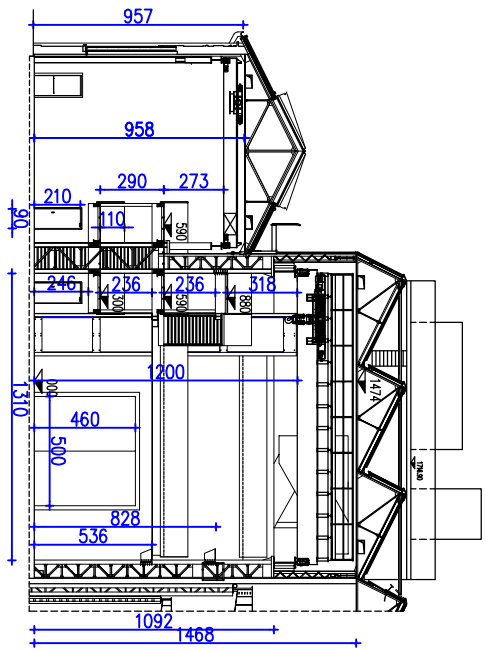

PIANTA PIANO TERRA

SEZIONE TRASVERSALE AA

PIANTA PIANO TERRA

**STUDIO CERVI & ASSOCIATI**  
 Studio di Architettura  
 Via S. Maria Maddalena, 10  
 00187 Roma, Italia  
 Tel. +39 06 47810111  
 Fax +39 06 47810112  
 Email: info@studiocervi.it  
 www.studiocervi.it